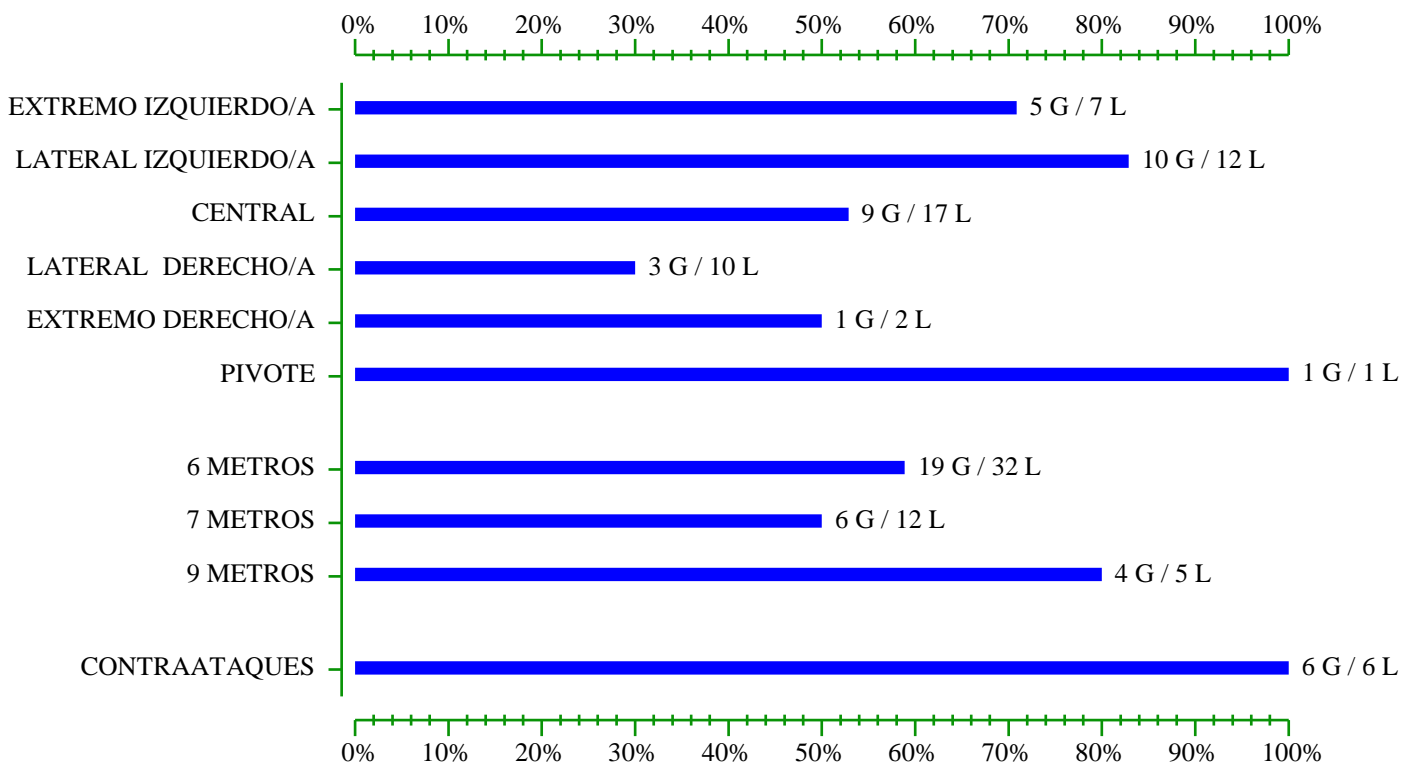

COMPETICION: LIGA 2017-2018
 JORNADA: 10 (13/03/2018)
 PARTIDO: (23) EQUIPO A - EQUIPO B (29)

LANZAMIENTOS

JUGADOR/A	--- G O L ---				--- P A R A D O ---				--- F U E R A ---				EFECTIVIDAD
	6M	7M	9M	TOT	6M	7M	9M	TOT	6M	7M	9M	TOT	
4 - JUGADOR/A 04	0	0	0	0	0	1	0	1	0	0	0	0	0 G / 1 L (0 %)
6 - JUGADOR/A 06	5	0	1	6	2	1	1	4	0	0	0	0	6 G / 10 L (60 %)
11 - JUGADOR/A 11	3	0	0	3	4	0	0	4	0	0	0	0	3 G / 7 L (43 %)
18 - JUGADOR/A 18	7	0	0	7	1	0	0	1	1	0	0	1	7 G / 9 L (78 %)
19 - JUGADOR/A 19	1	0	0	1	0	0	0	0	0	0	0	0	1 G / 1 L (100 %)
22 - JUGADOR/A 22	0	1	3	4	1	1	0	2	0	1	0	1	4 G / 7 L (57 %)
27 - JUGADOR/A 27	1	0	0	1	3	0	0	3	0	0	0	0	1 G / 4 L (25 %)
75 - JUGADOR/A 75	2	5	0	7	1	1	0	2	0	1	0	1	7 G / 10 L (70 %)
TOTALES:	19	6	4	29	12	4	1	17	1	2	0	3	29 G / 49 L (59 %)

LANZAMIENTOS
 PARADOS POR
 CUADRANTE:

C1	C2	C3	C4	C5	C6	C7	C8	C9	PALOS
0	0	0	2	2	3	1	3	4	2

COMPETICION: LIGA 2017-2018
 JORNADA: 10 (13/03/2018)
 PARTIDO: (23) EQUIPO A - EQUIPO B (29)

PORTERIA

PORTERO/A	G	P	F	EFFECTIVIDAD
12 - PORTERO/A 99	23	17	7	24 P / 47 L (51 %)
TOTALES:	23	17	7	24 P / 47 L (51 %)