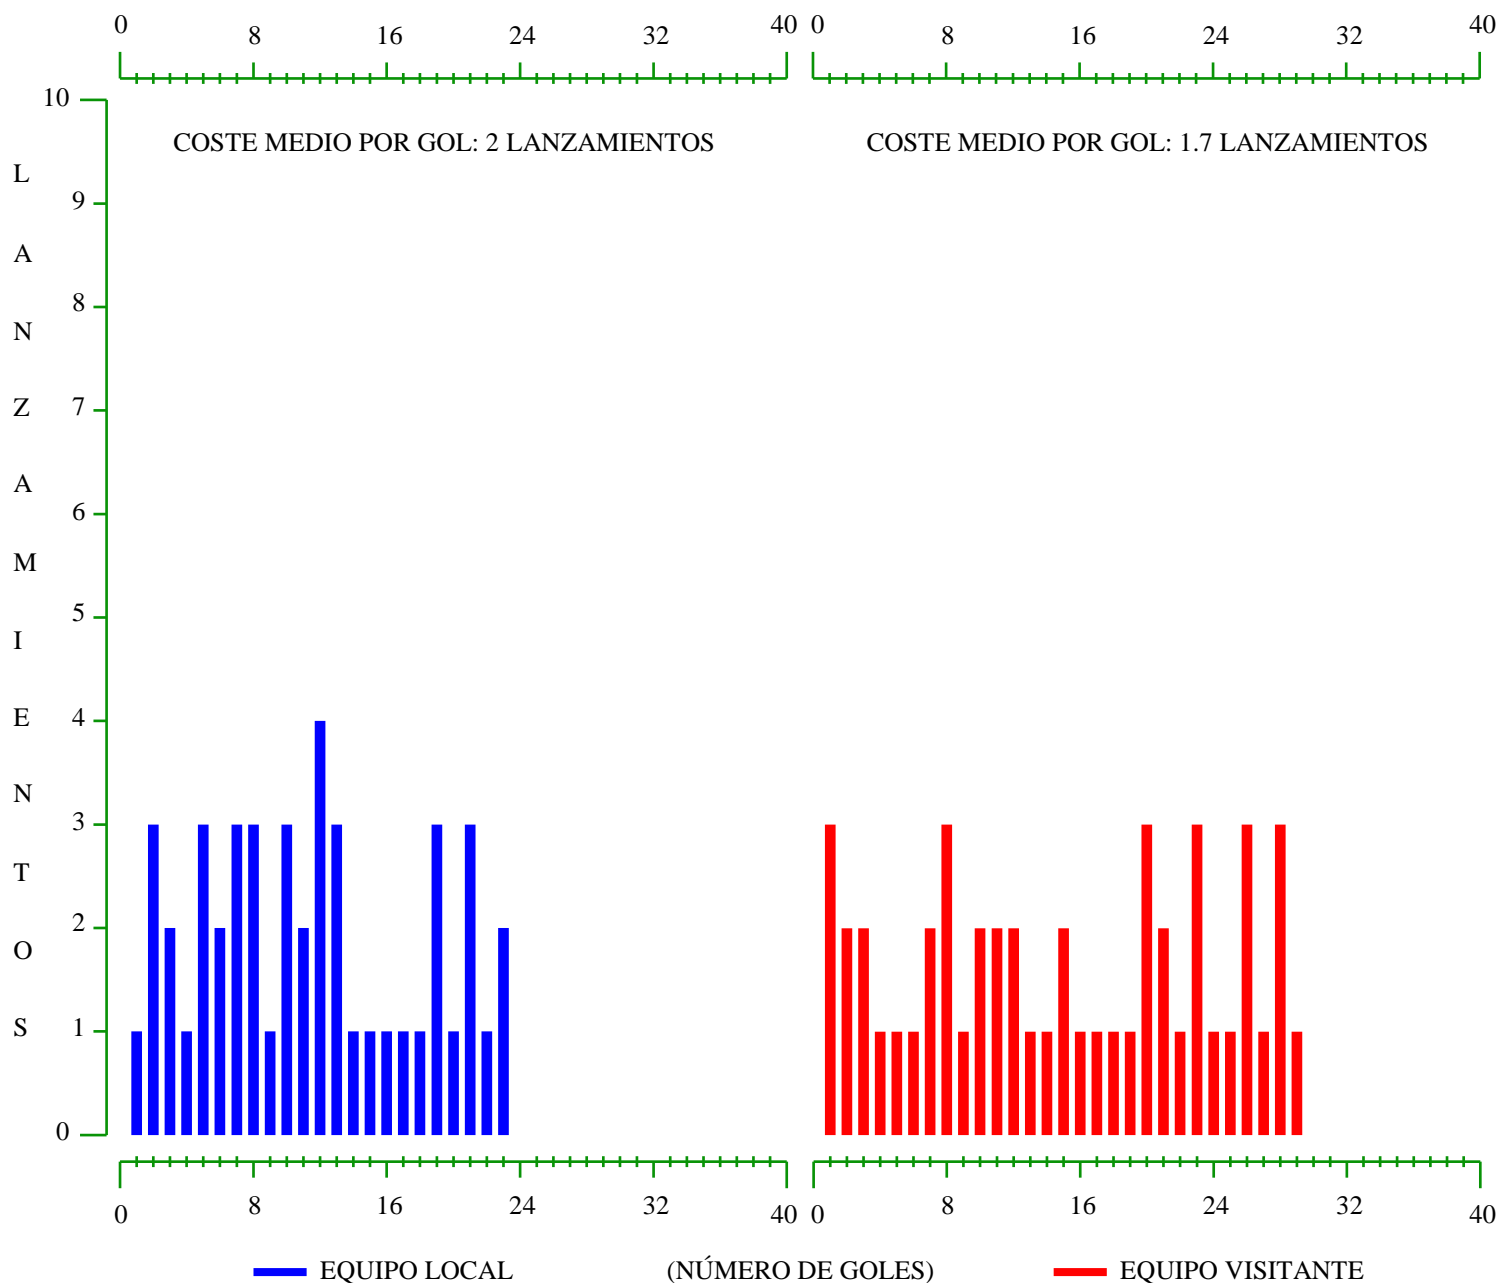

COMPETICION: LIGA 2017-2018
JORNADA: 10 (13/03/2018)
PARTIDO: (23) EQUIPO A - EQUIPO B (29)

(LOCAL) CRONOLOGÍA DE GOLES (VISITANTE)

Dorsal nº 13	54:03	(3L)	21-25		
Dorsal nº 10	55:08	(1L)	22-25		
			22-26	(3L)	56:12
			22-27	(1L)	57:05
					JUGADOR/A 75
Dorsal nº 13	57:27	(2L)	23-27		
			23-28	(3L)	59:30
			23-29	(1L)	59:54
					JUGADOR/A 06
					JUGADOR/A 75

COSTE POR GOL MEDIDO EN N° DE LANZAMIENTOS