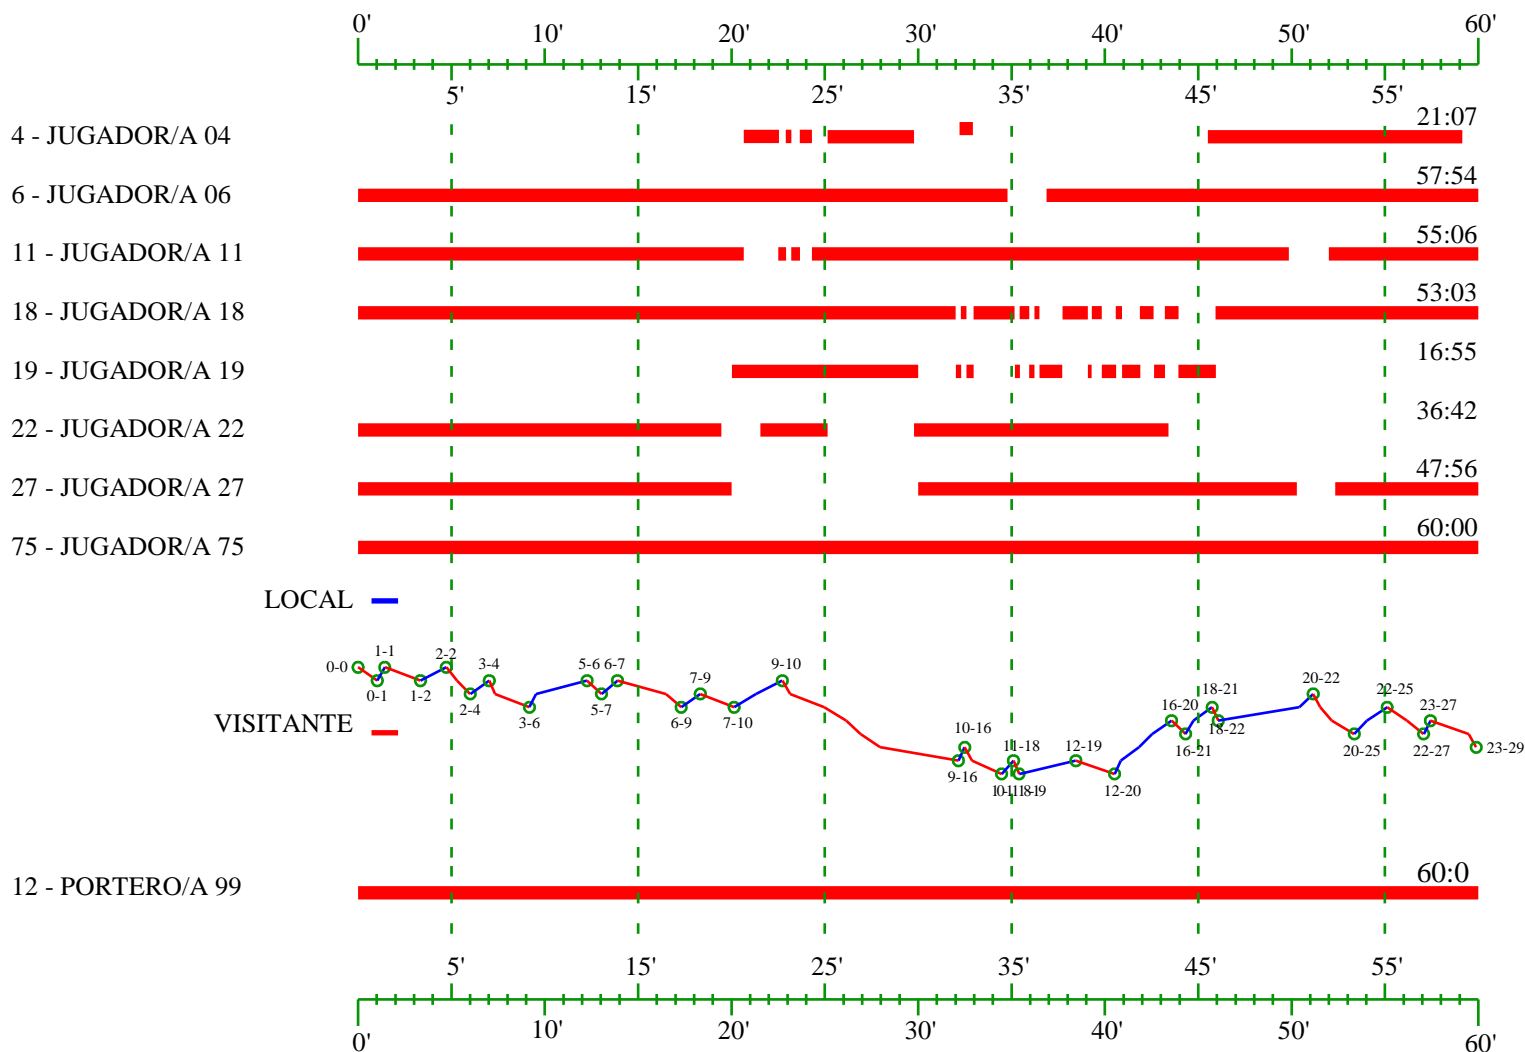

COMPETICION: LIGA 2017-2018
JORNADA: 10 (13/03/2018)
PARTIDO: (23) EQUIPO A - EQUIPO B (29)

CRONOGRAMA: TIEMPO JUGADO - MARCADOR