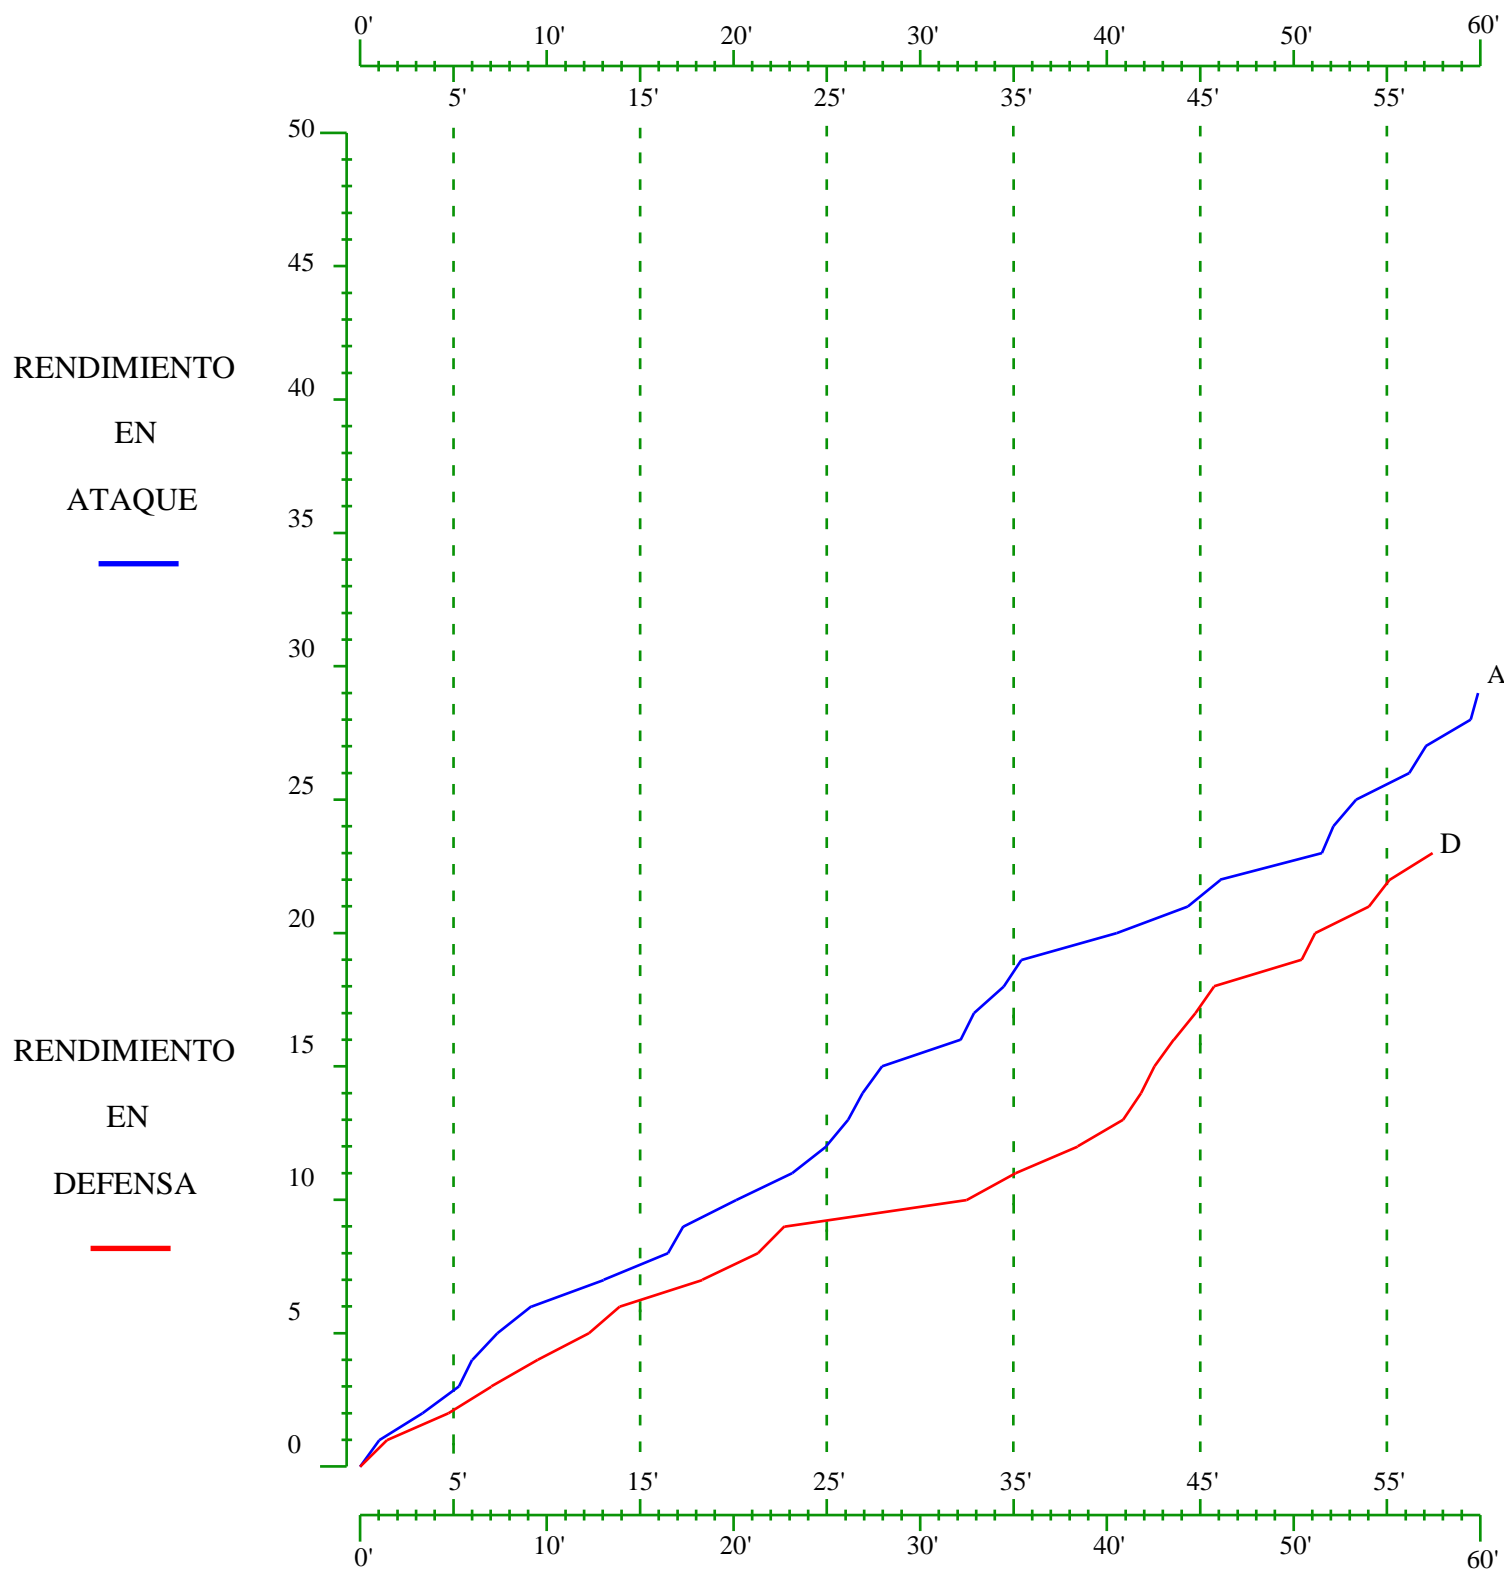

COMPETICION: LIGA 2017-2018
JORNADA: 10 (13/03/2018)
PARTIDO: (23) EQUIPO A - EQUIPO B (29)

CRONOGRAMA: RENDIMIENTO EN ATAQUE Y DEFENSA